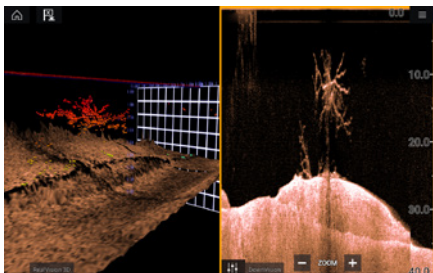

Bildene er kun veiledende