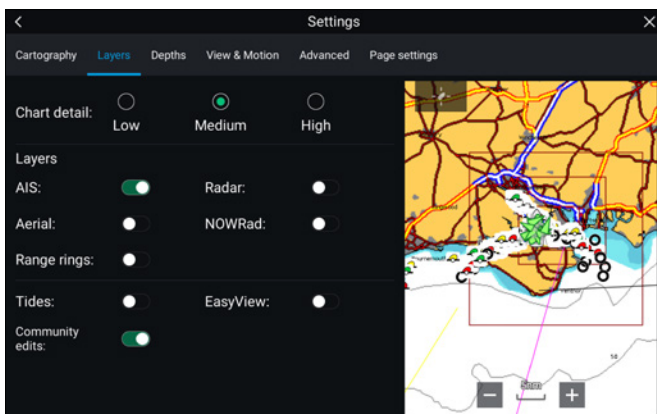

### Brukerprofiler

Brukerprofilene i LightHouse 3 lagrer din personlige startskjerm og konfigurasjonsinnstillingene dine.

## Ta kommandoen

LightHouse 3 har et brukervennlig brukergrensesnitt som gir deg full kontroll med bare noen få berøringer.

## Menykontrollene LightHouse LiveView Menu™

gjør det enkelt for brukerne å tilpasse kartet og se endringer på navigasjonsskjermen i sanntid.