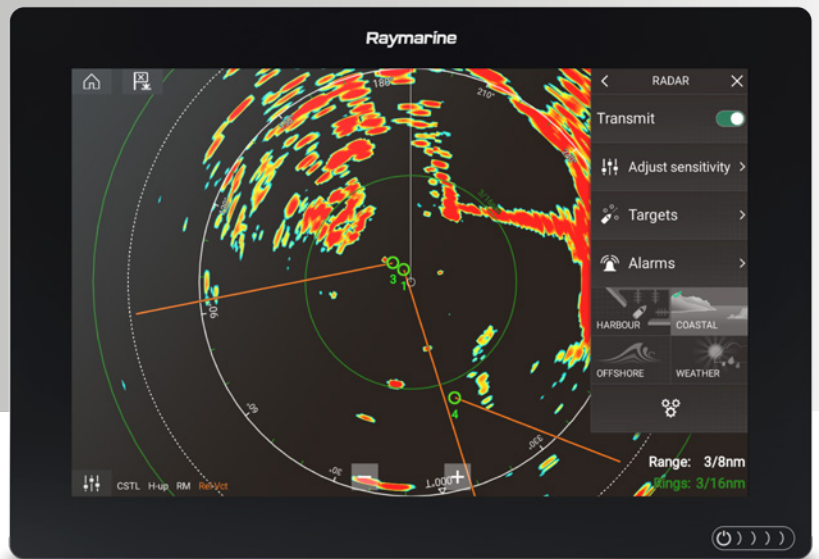

# BEDRE OVERSIKT

## HOLD DEG TRYGG MED FLIR TERMISK OG RADAR

### Ryddig radar

Nye radarmoduser gir enklere betjening og rask tilgang til justering av filter- og billedkontrollene.

**LightHouse Live View Menu™** lar deg se justeringer av radaren i sanntid.

Dedikerte modusknapper