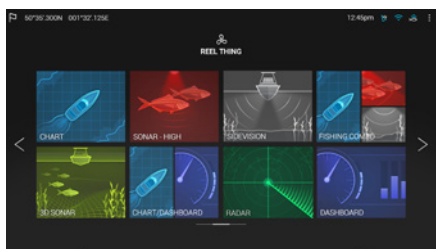

Det nye operativsystemet LightHouse 3 er raskt, lett å tilpasse og lett å lære. Det er lett å tilpasse skjermoppsettet og funksjoner tilpasset dine ønsker og behov.