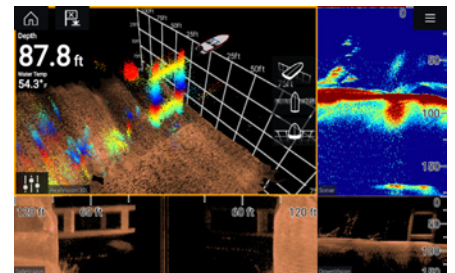

Bildene er kun veiledende