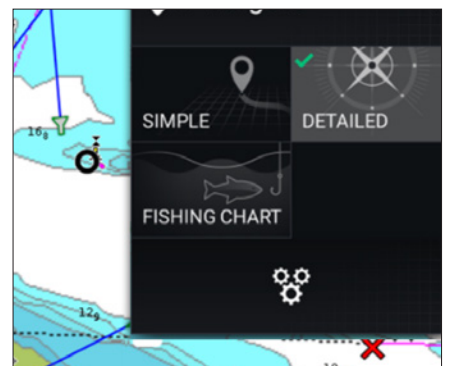

Smarte kontekstmenyer

Trykk raskt på kartet for å plassere markøren der du ønsker eller trykk lenge på kartet for å åpne menyen.