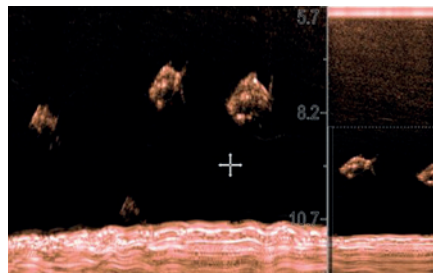

Bildene er kun veiledende