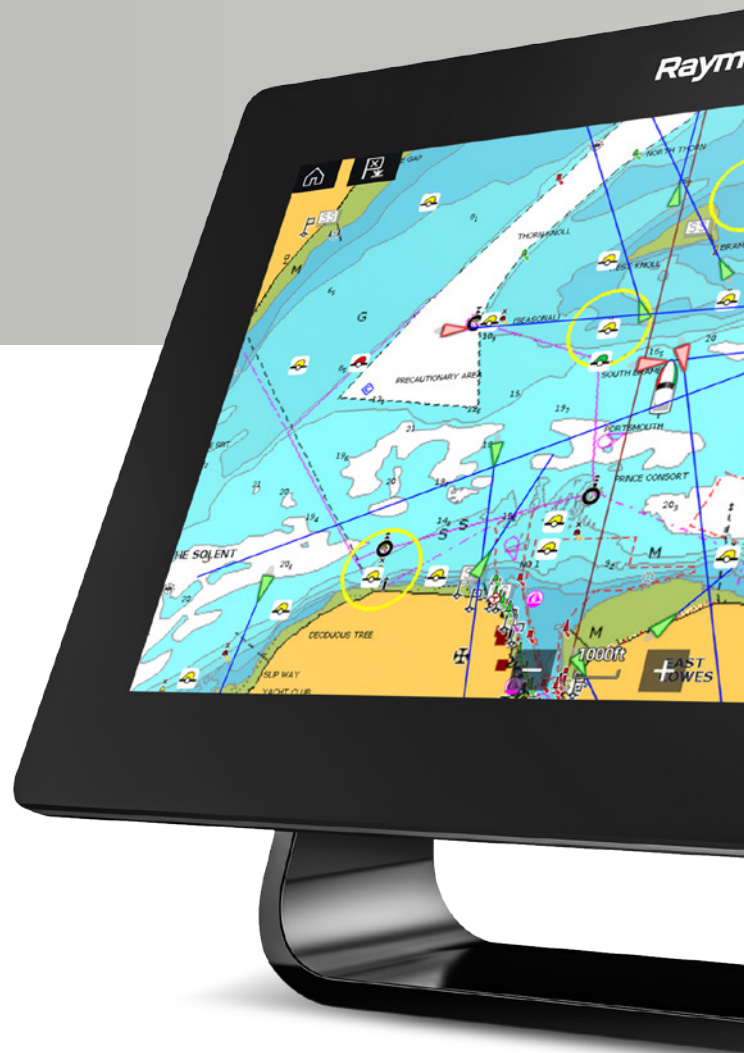

### Dataene dine – bare et sveip unna

Det er bare å sveipe siden av skjermen for å hente frem sidestolpen for datavisning. Sidestolpen vises også automatisk hvis en GOTO-kommando aktiveres.

# AXIOM™

## Ta kommandoen

LightHouse 3 har et brukervennlig brukergrensesnitt som gir deg full kontroll med bare noen få berøringer.

## Menykontrollene LightHouse LiveView Menu™

gjør det enkelt for brukerne å tilpasse kartet og se endringer på navigasjonsskjermen i sanntid.