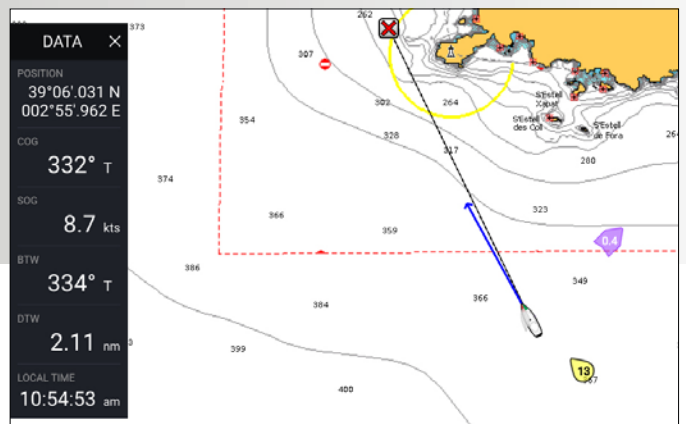

### Dataene dine – bare et sveip unna

Det er bare å sveipe siden av skjermen for å hente frem sidestolpen for datavisning. Sidestolpen vises også automatisk hvis en GOTO-kommando aktiveres.