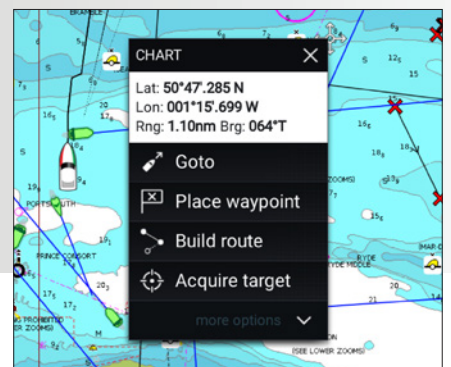

Smarte kontekstmenyer

Trykk raskt på kartet for å plassere markøren der du ønsker eller trykk lenge på kartet for å åpne menyen.