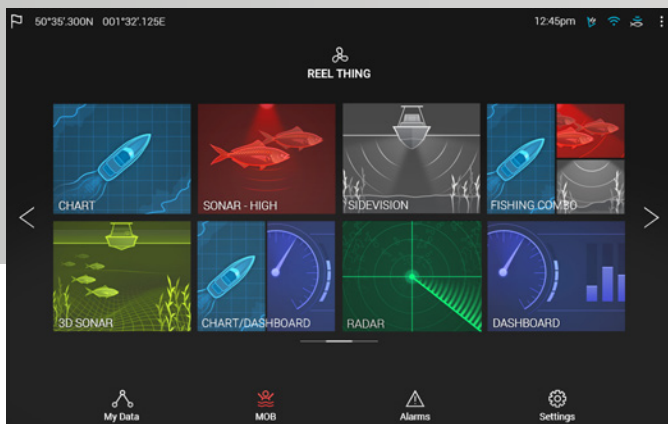

**Støtter de beste kartene** fra Navionics og LightHouse Raster og vektorkart som er hentet fra ledende kartprodusenter som NV Digital, Blue Latitude og andre.

## INTUITIVT OG KRAFTIG

Det nye operativsystemet **LightHouse 3** er raskt, lett å tilpasse og lett å lære. Det er lett å tilpasse oppsett og valg etter egne behov og ønsker.

### Startskjermen

Startskjermen til LightHouse 3 har tydelige og enkle app-ikoner. Tilpass startskjermen med dine favorittapper.