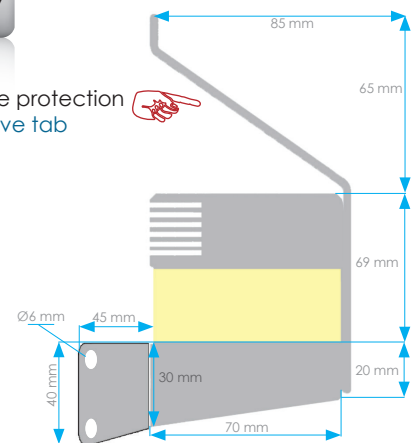

Type / Product description	Portée Visibility	Intensité lumineuse Lighting intensity	Consommation Consumption	Dimensions Dimensions	Poids max Max weight	Réf. Ref.
 Babord Rouge 112,5° Port Red 112,5°	2 MN 2 NM	> 5,4 Cd	1,08 W	H 150 mm - Ø 69 mm	380 g	00148
 Tribord Vert 112,5° Starboard Green 112,5°	2 MN 2 NM	> 5,4 Cd	1,08 W	H 150 mm - Ø 69 mm	380 g	00149
 Poupe Blanc 135° Stern White 135°	2 MN 2 NM	> 5,4 Cd	1,08 W	H 150 mm - Ø 69 mm	380 g	00150
 Hune ou de mât Blanc 225° Masthead White 225°	3 MN 3 NM	> 15 Cd	4,32 W	H 150 mm - Ø 69 mm	380 g	00157
 Hune ou de mât Blanc 225° Masthead White 225°	5 MN 5 NM	> 65 Cd	7,5 W	H 165 mm - Ø 69 mm	950 g	00156*
 Rouge 360° Red 360°	2 MN 2 NM	> 5,4 Cd	3,24 W	H 150 mm - Ø 69 mm	380 g	00167
 Rouge 360° sur Blanc 360° Red 360° over White 360°	2 MN 2 NM	> 5,4 Cd	3,24 W	H 150 mm - Ø 69 mm	380 g	00173
 Rouge 360° sur Vert 360° Red 360° over Green 360°	2 MN 2 NM	> 5,4 Cd	3,24 W	H 150 mm - Ø 69 mm	380 g	00171

NAVIPRO MÂT / MASTHEAD NAVIPRO

20/30
VDC

IP 67

FEU CERTIFIÉ
WHEELMARK
CERTIFIED

60427/A0 MED

Patte de protection
Protective tab

Type / Product description	Portée Visibility	Intensité lumineuse Lighting intensity	Consommation Consumption	Dimensions Dimensions	Poids max Max weight	Réf. Ref.
 Hune ou de mâât Blanc 225° Masthead White 225°	5 MN 5 NM	> 65 Cd	7,50 W	H 164 mm - Ø 69 mm	560 g	00196