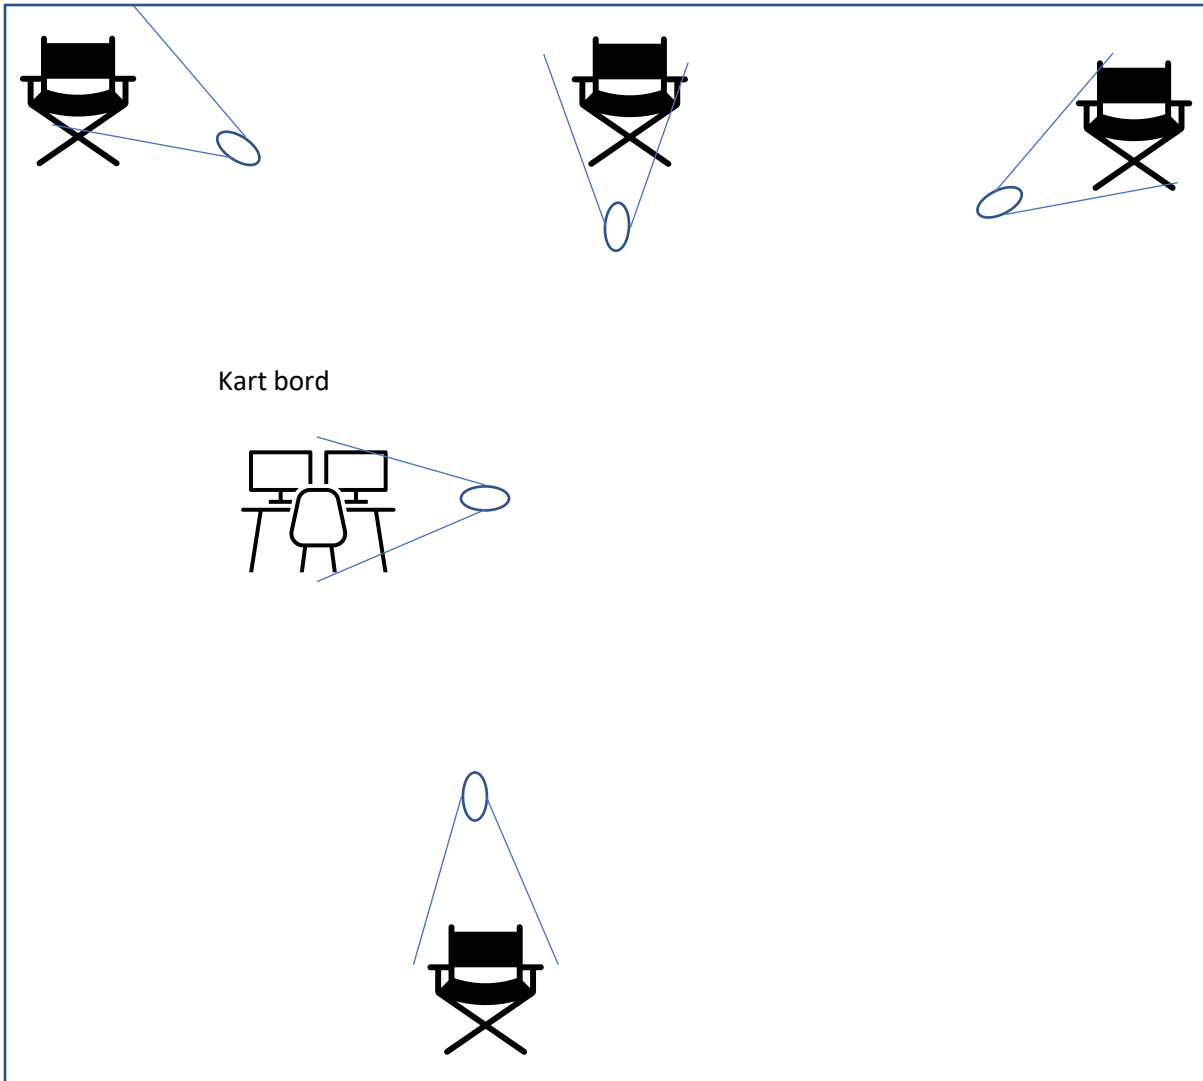

BB ving

Senter

STB ving

Aft position

PIR sensorer MÅ installers slik at de KUN dekker det aktuelle område de skal dekke.